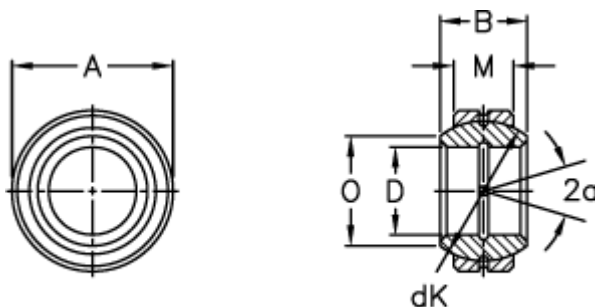

Varenummer: 03505180
Beskrivelse: Fluro Ledleje GE 180FO

Mål

Str. 6–12 uden smørerille

A	= 290 0 -0,035
B	= 155
D	= 180 0 -0,025
dK	= 250
Dynamisk belastning C (kN)	= 2120
Kipvinkel	= 14
M	= 100
O	= 196.1

Statisk belastning C0 (kN)	= 10600
Vægt	= 35400